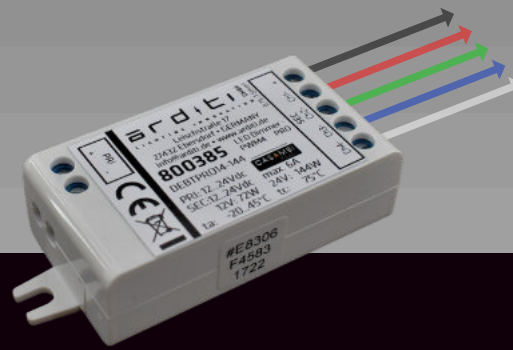

12 V / 24 V RGB(W)

z.B. LED-Stripes

RGB(W) Dimmer

CBU-PWM4